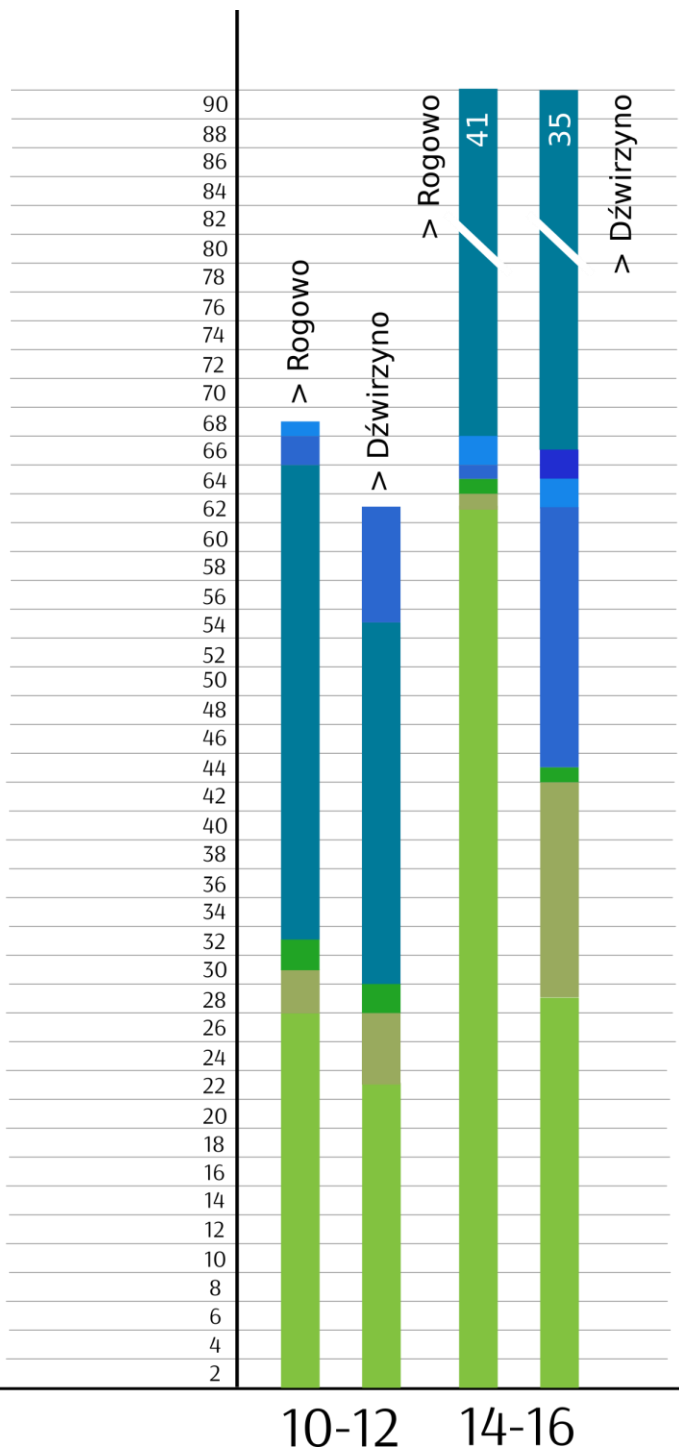

Charzyno

6 lipca

Dźwirzyno most 6 lipca

- LEGENDA
- kobieta
 - mężczyzna
 - kobieta z fotelikiem
 - mężczyzna z fotelikiem
 - kobieta z sakwami
 - mężczyzna z sakwami
 - kobieta z przyczepką
 - mężczyzna z przyczepką

Toporzyk

6 lipca

Wałcz

przejazd kolejowy
6 lipca

LEGENDA

- kobieta
- mężczyzna
- kobieta z fotelikiem
- mężczyzna z fotelikiem
- kobieta z sakwami
- mężczyzna z sakwami
- mężczyzna z przyczepką

Wałcz

leśniczówka

6 lipca

LEGENDA

- kobieta
- mężczyzna
- kobieta z fotelikiem
- mężczyzna z fotelikiem
- kobieta z sakwami
- mężczyzna z sakwami
- mężczyzna z przyczepką