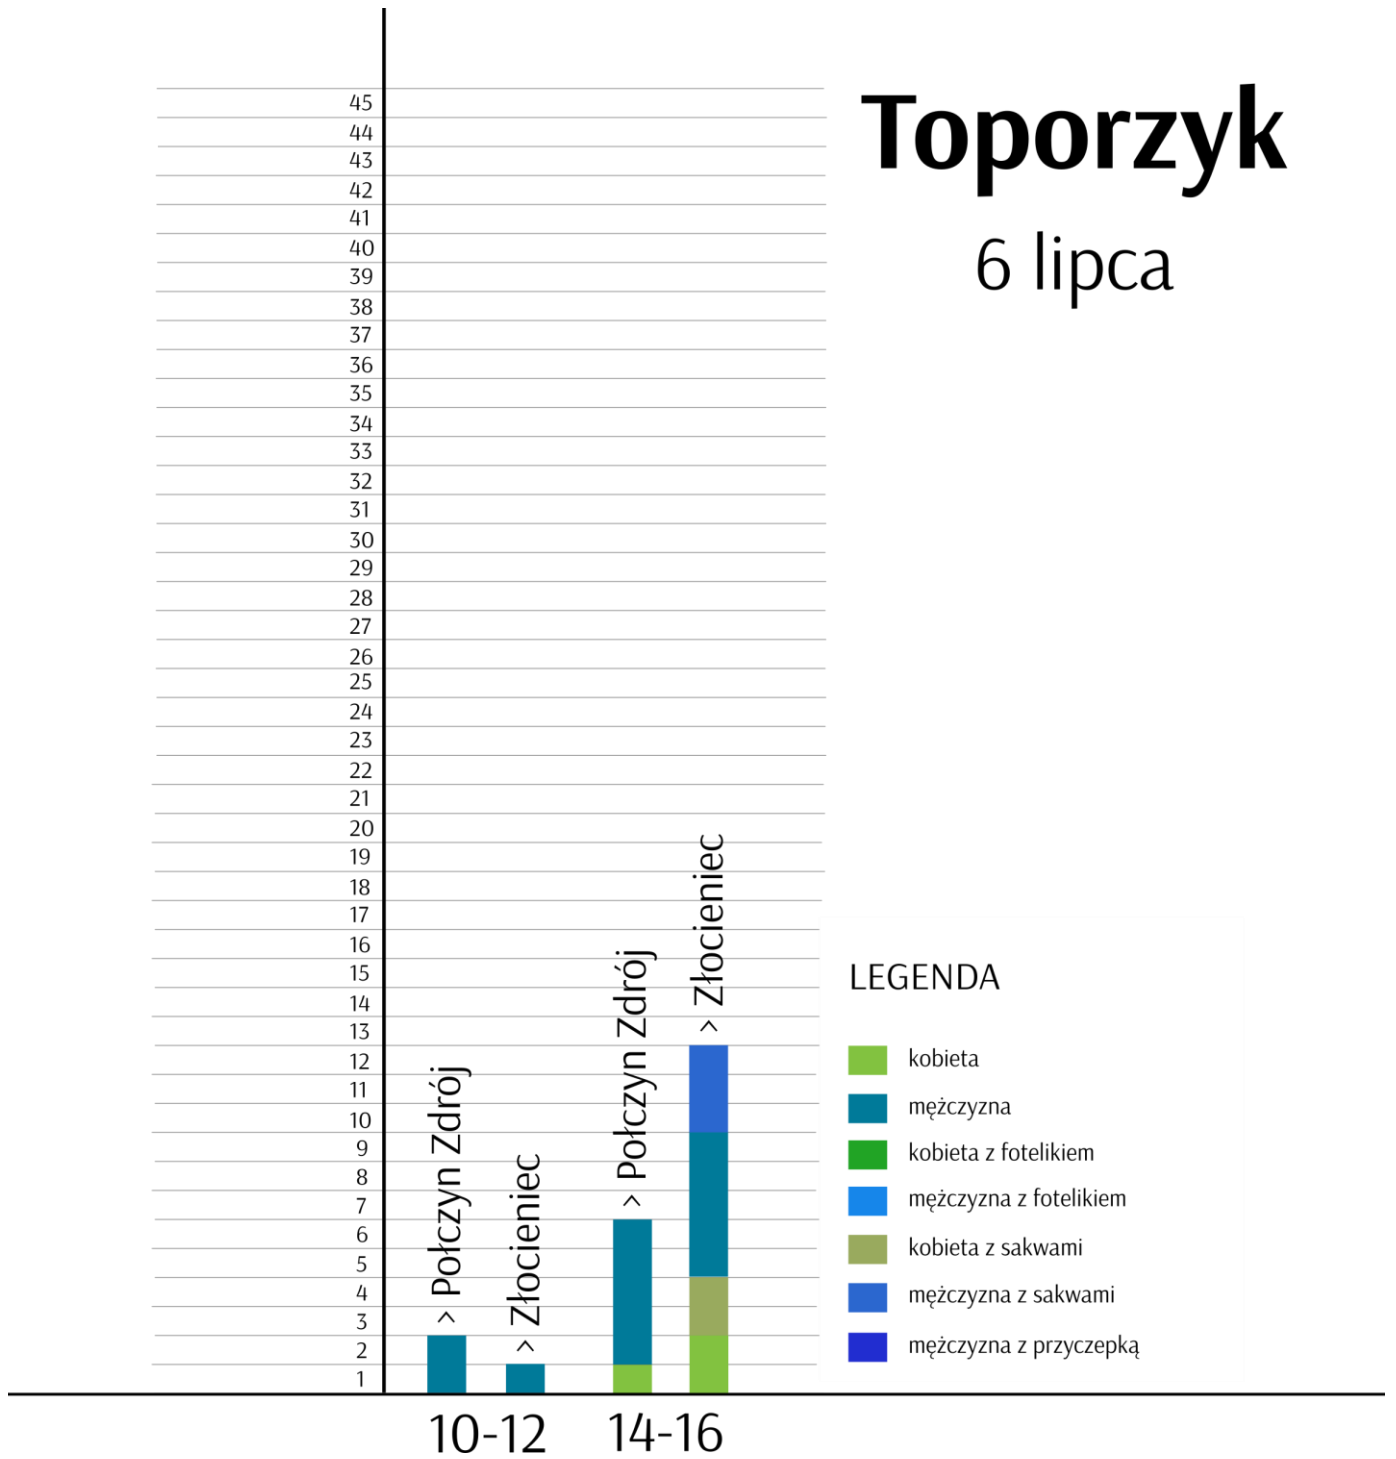

Charzyno

6 lipca

Dźwirzyno most 6 lipca

- LEGENDA
- kobieta
 - mężczyzna
 - kobieta z fotelikiem
 - mężczyzna z fotelikiem
 - kobieta z sakwami
 - mężczyzna z sakwami
 - kobieta z przyczepką
 - mężczyzna z przyczepką

Toporzyk

6 lipca

Wałcz

przejazd kolejowy
6 lipca

LEGENDA

- kobieta
- mężczyzna
- kobieta z fotelikiem
- mężczyzna z fotelikiem
- kobieta z sakwami
- mężczyzna z sakwami
- mężczyzna z przyczepką

Wałcz

leśniczówka

6 lipca

LEGENDA

- kobieta
- mężczyzna
- kobieta z fotelikiem
- mężczyzna z fotelikiem
- kobieta z sakwami
- mężczyzna z sakwami
- mężczyzna z przyczepką