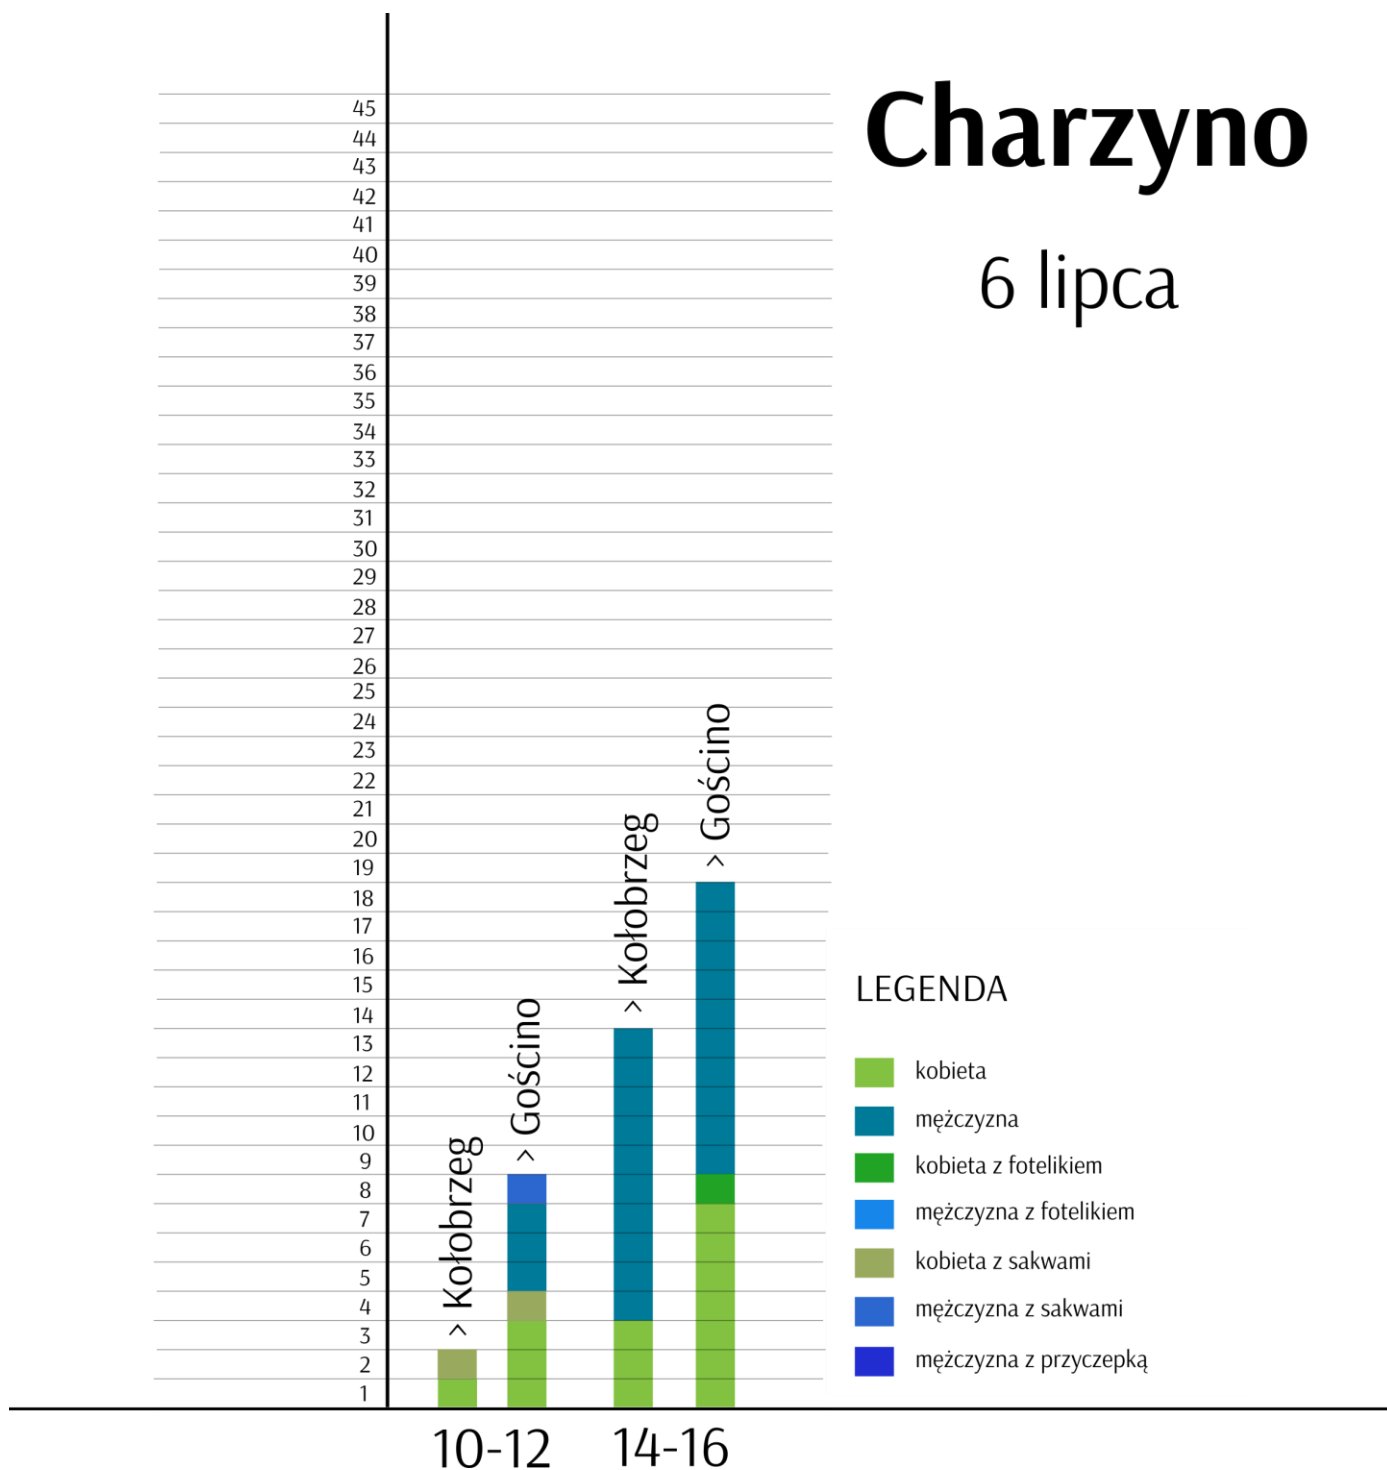

Charzyno

6 lipca

Dźwirzyno most 6 lipca

- LEGENDA
- kobieta
 - mężczyzna
 - kobieta z fotelikiem
 - mężczyzna z fotelikiem
 - kobieta z sakwami
 - mężczyzna z sakwami
 - kobieta z przyczepką
 - mężczyzna z przyczepką

Toporzyk

6 lipca

Wałcz

przejazd kolejowy
6 lipca

LEGENDA

- kobieta
- mężczyzna
- kobieta z fotelikiem
- mężczyzna z fotelikiem
- kobieta z sakwami
- mężczyzna z sakwami
- mężczyzna z przyczepką

Wałcz

leśniczówka

6 lipca

LEGENDA

- kobieta
- mężczyzna
- kobieta z fotelikiem
- mężczyzna z fotelikiem
- kobieta z sakwami
- mężczyzna z sakwami
- mężczyzna z przyczepką