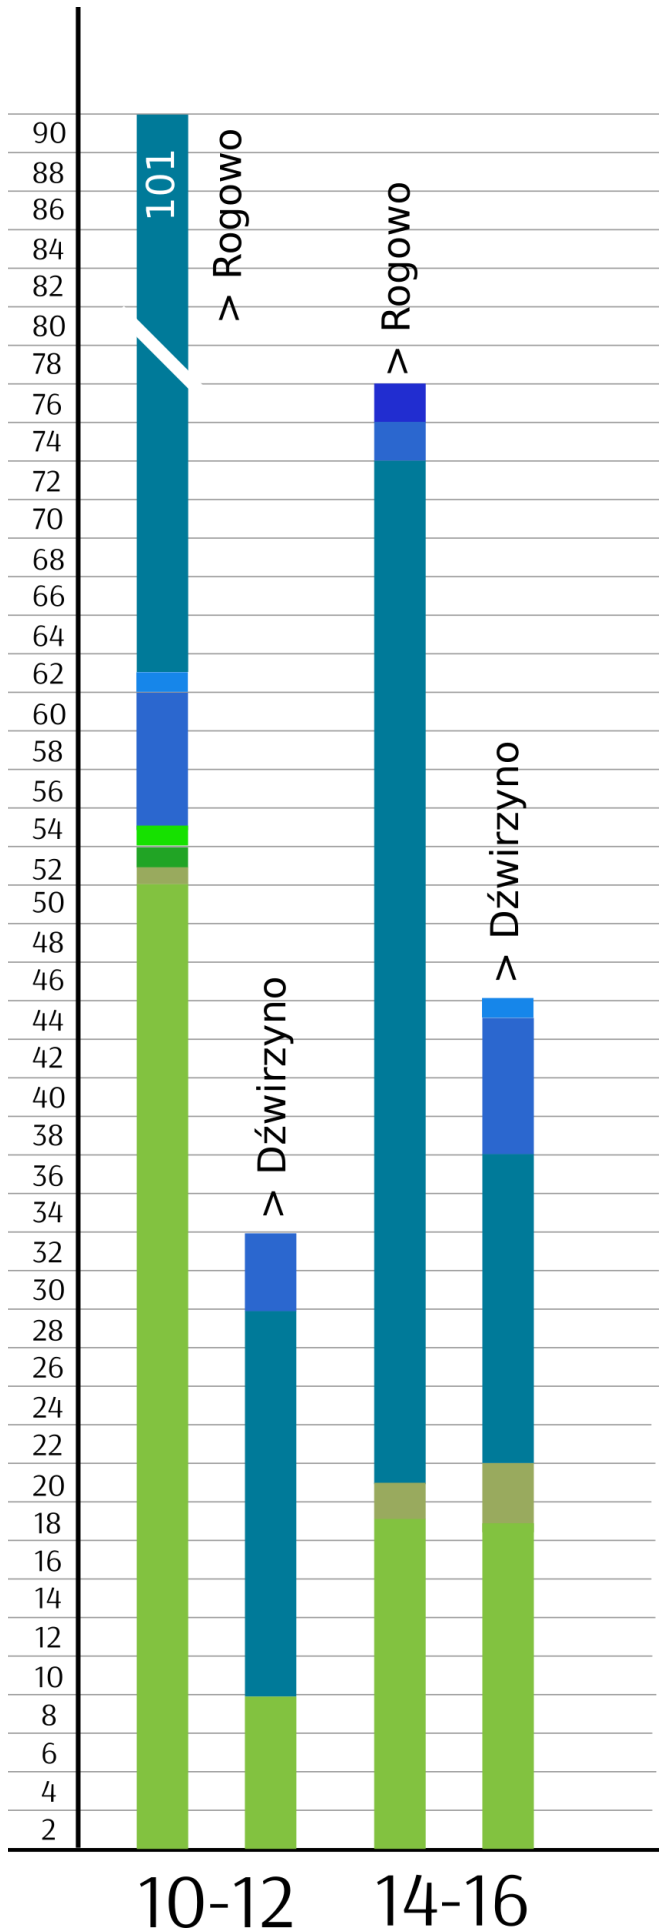

Charzyno

4 lipca

Cichorzecze

4 lipca

LEGENDA

- kobieta
- mężczyzna
- kobieta z fotelikiem
- mężczyzna z fotelikiem
- kobieta z sakwami
- mężczyzna z sakwami
- mężczyzna z przyczepką

10-12

14-16

Dźwirzyno most 4 lipca

LEGENDA

- kobieta
- mężczyzna
- kobieta z fotelikiem
- mężczyzna z fotelikiem
- kobieta z sakwami
- mężczyzna z sakwami
- kobieta z przyczepką
- mężczyzna z przyczepką

Toporzyk

4 lipca

Wałcz

przejazd kolejowy

4 lipca

Wałcz

leśniczówka

4 lipca