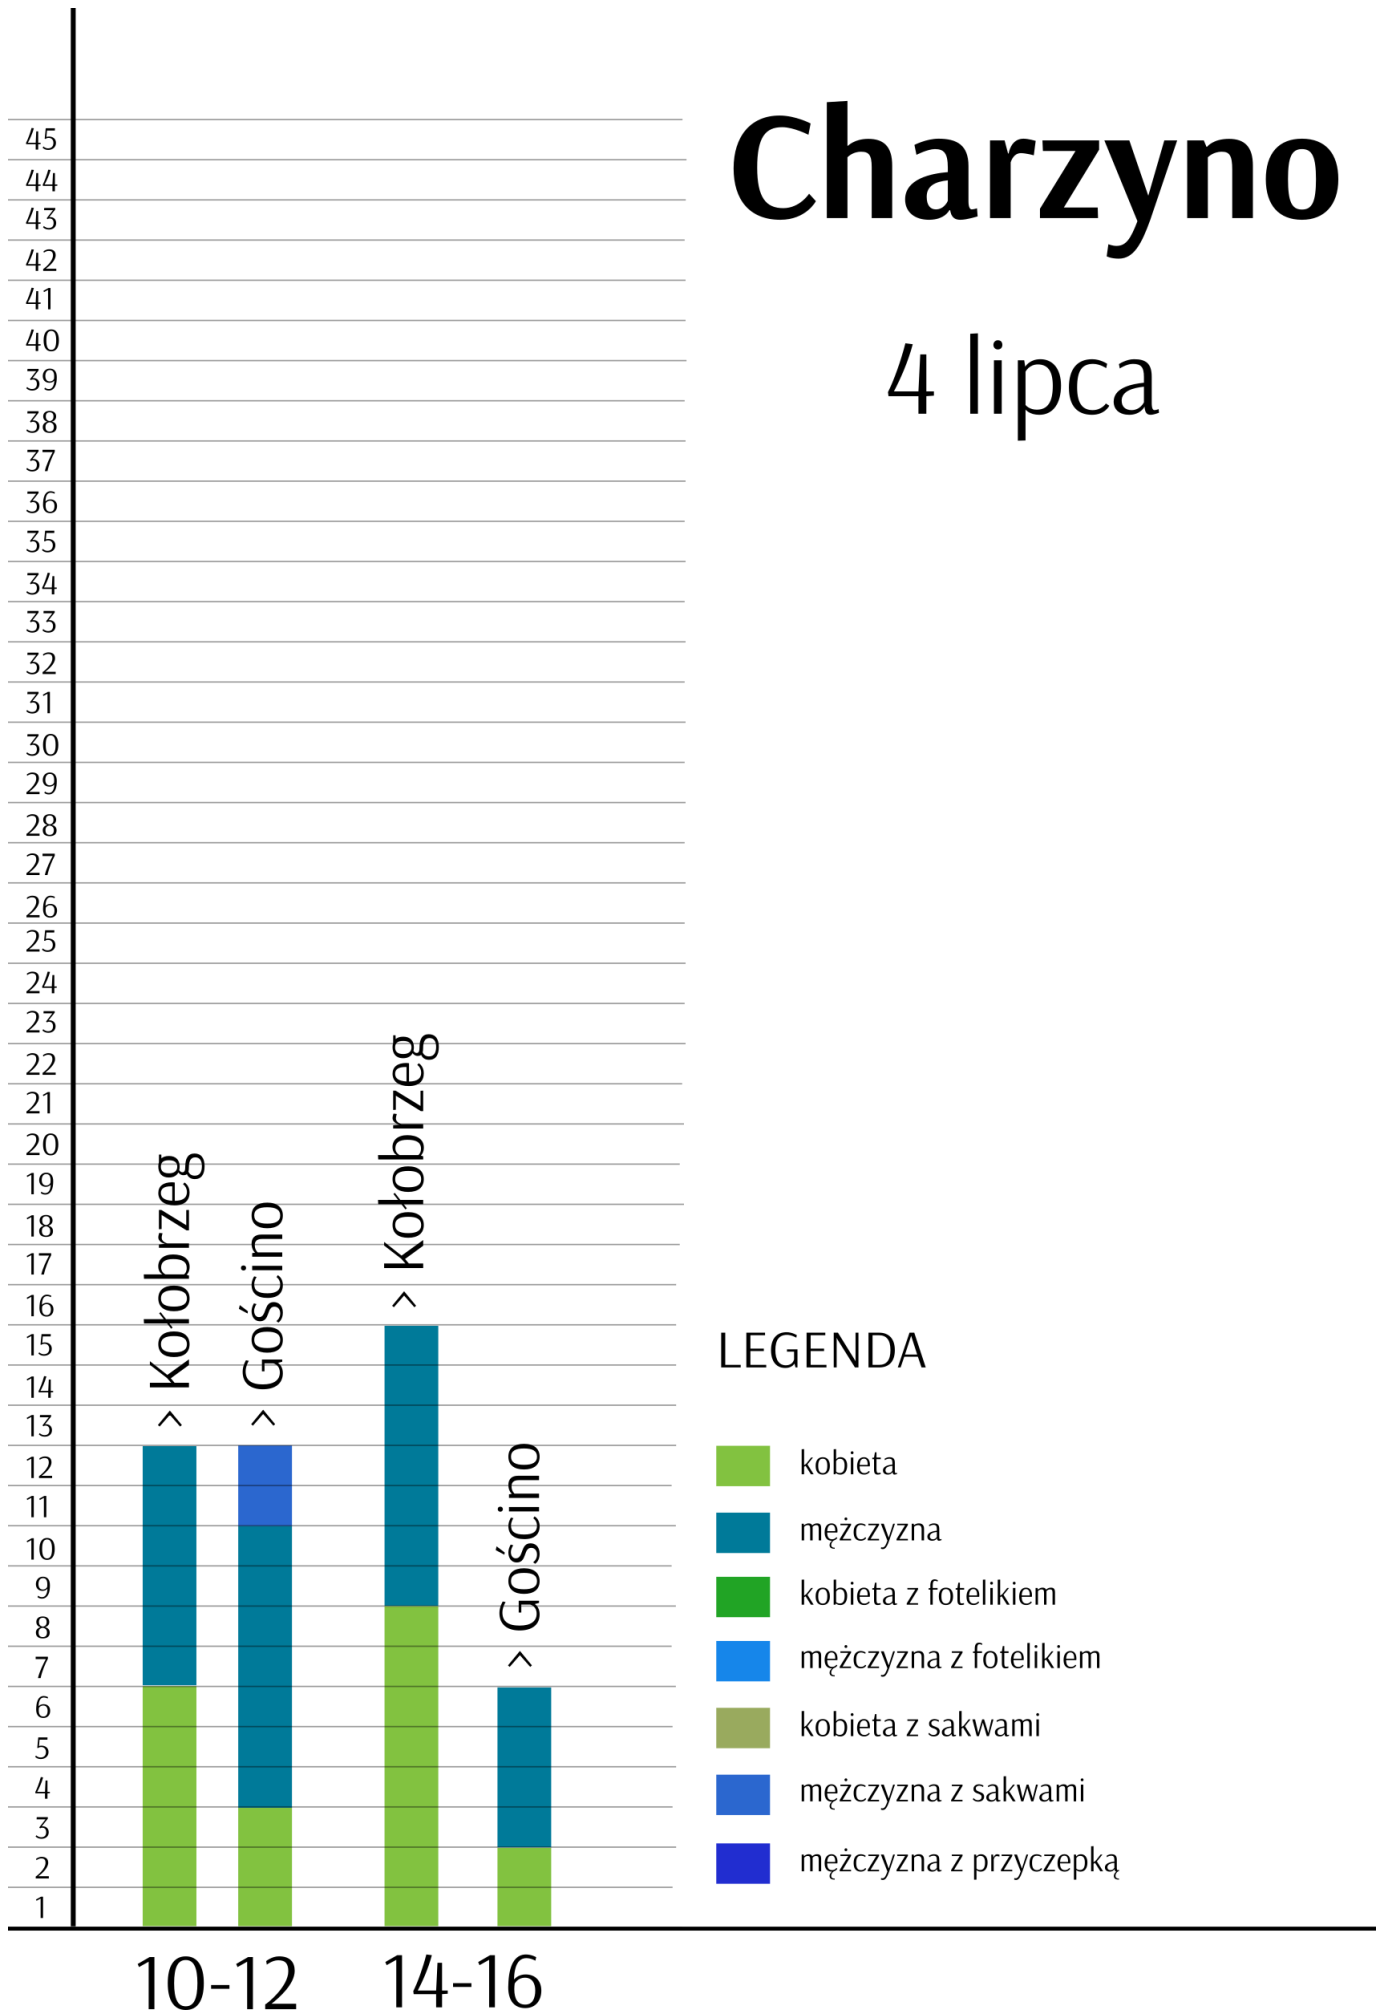

Charzyno

4 lipca

Cichorzecze

4 lipca

LEGENDA

- kobieta
- mężczyzna
- kobieta z fotelikiem
- mężczyzna z fotelikiem
- kobieta z sakwami
- mężczyzna z sakwami
- mężczyzna z przyczepką

10-12

14-16

Dźwirzyno most 4 lipca

LEGENDA

- kobieta
- mężczyzna
- kobieta z fotelikiem
- mężczyzna z fotelikiem
- kobieta z sakwami
- mężczyzna z sakwami
- kobieta z przyczepką
- mężczyzna z przyczepką

Toporzyk

4 lipca

Wałcz

przejazd kolejowy

4 lipca

Wałcz

leśniczówka

4 lipca