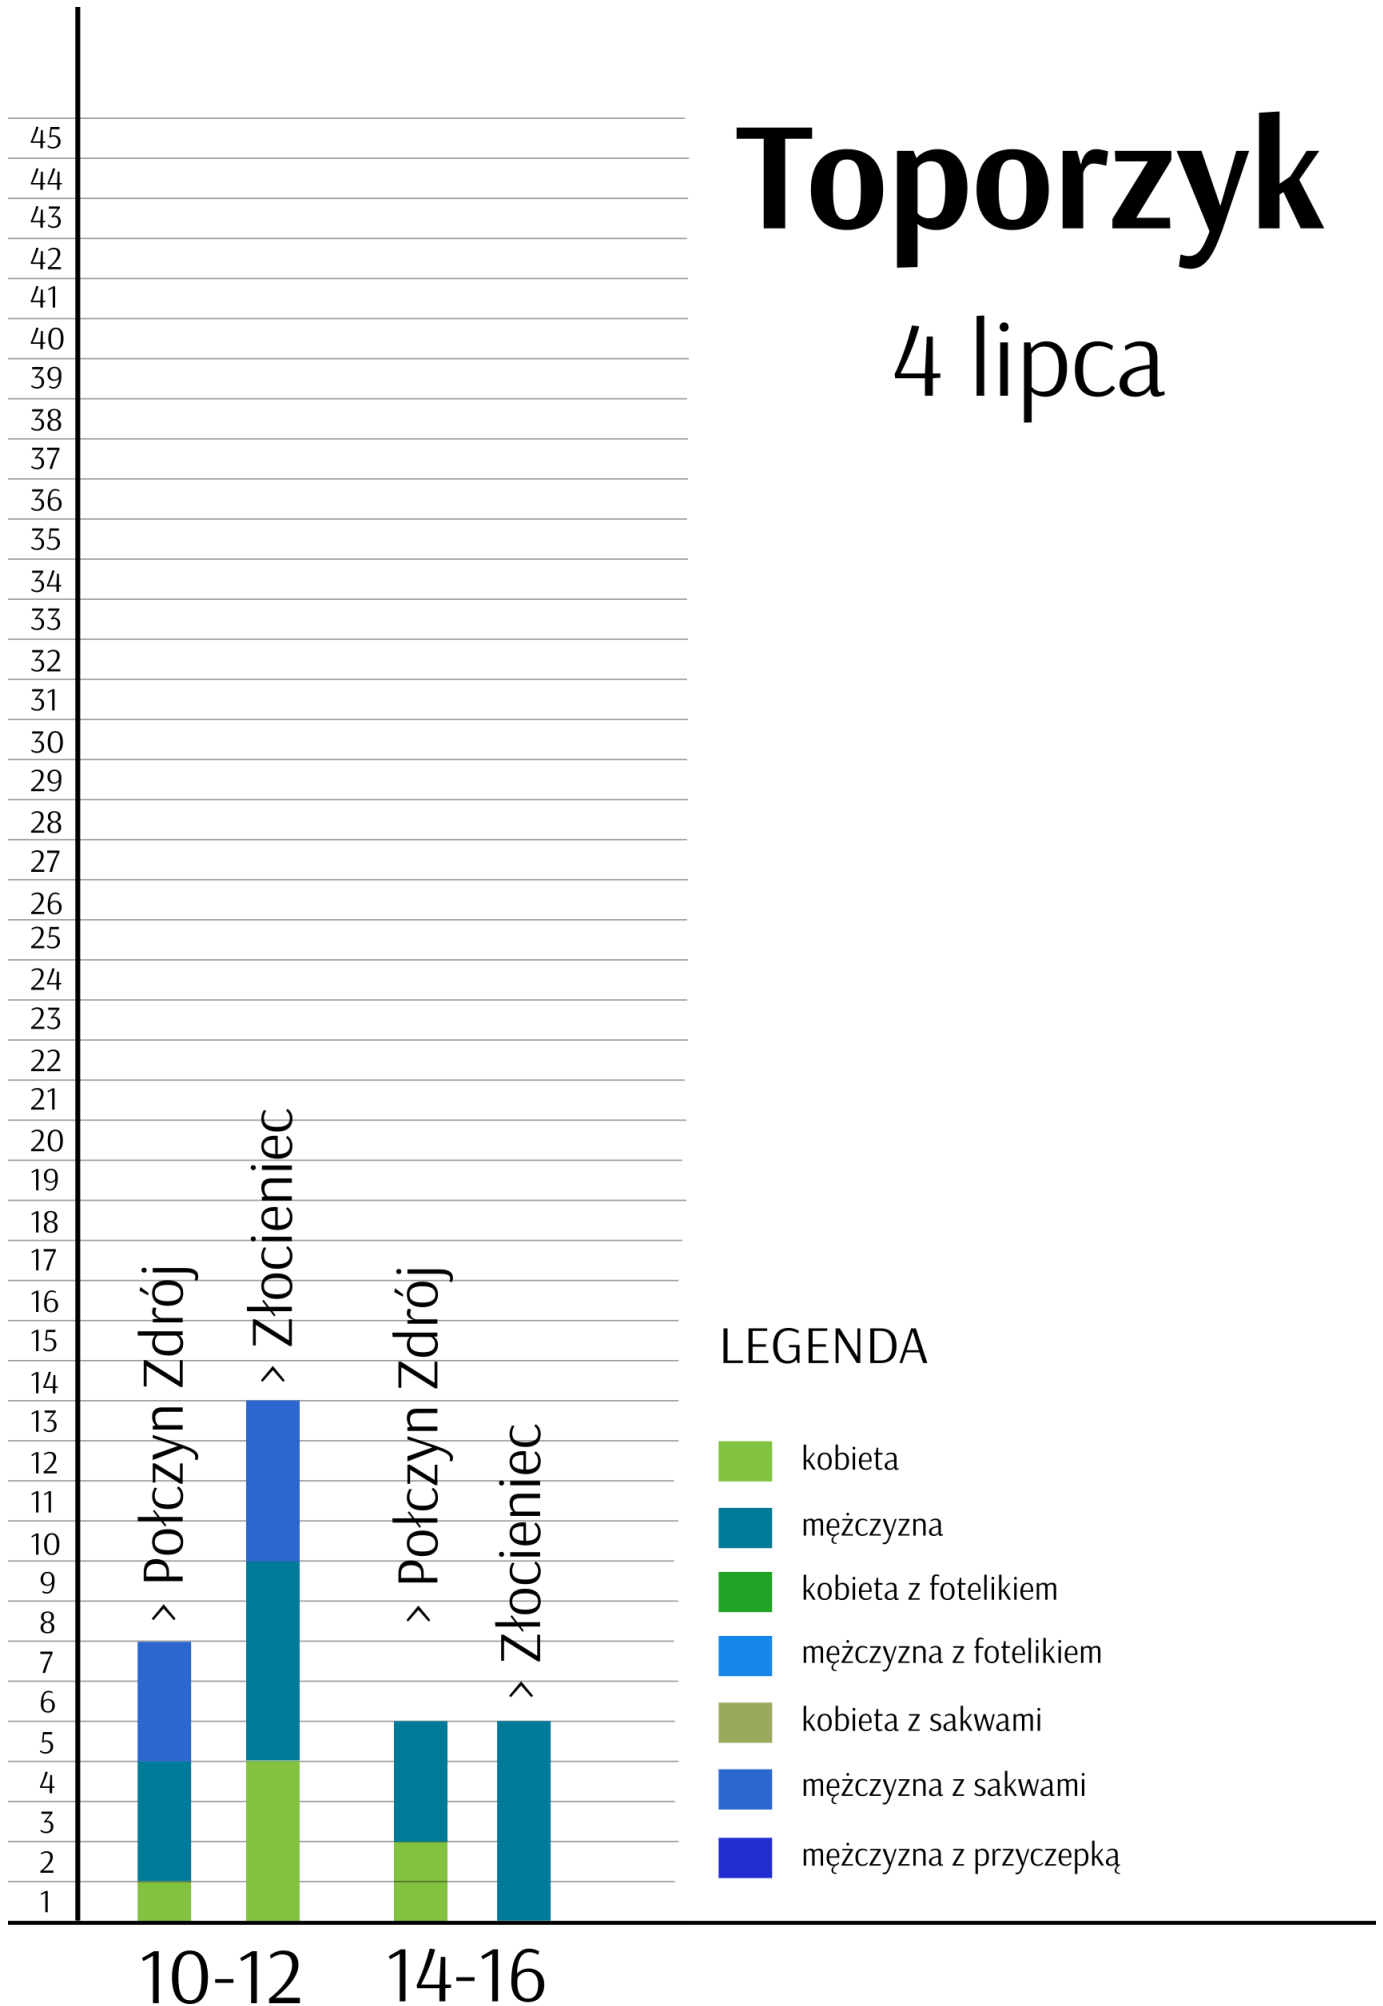

Charzyno

4 lipca

Cichorzecze

4 lipca

LEGENDA

- kobieta
- mężczyzna
- kobieta z fotelikiem
- mężczyzna z fotelikiem
- kobieta z sakwami
- mężczyzna z sakwami
- mężczyzna z przyczepką

10-12

14-16

Dźwirzyno most 4 lipca

LEGENDA

- kobieta
- mężczyzna
- kobieta z fotelikiem
- mężczyzna z fotelikiem
- kobieta z sakwami
- mężczyzna z sakwami
- kobieta z przyczepką
- mężczyzna z przyczepką

Toporzyk

4 lipca