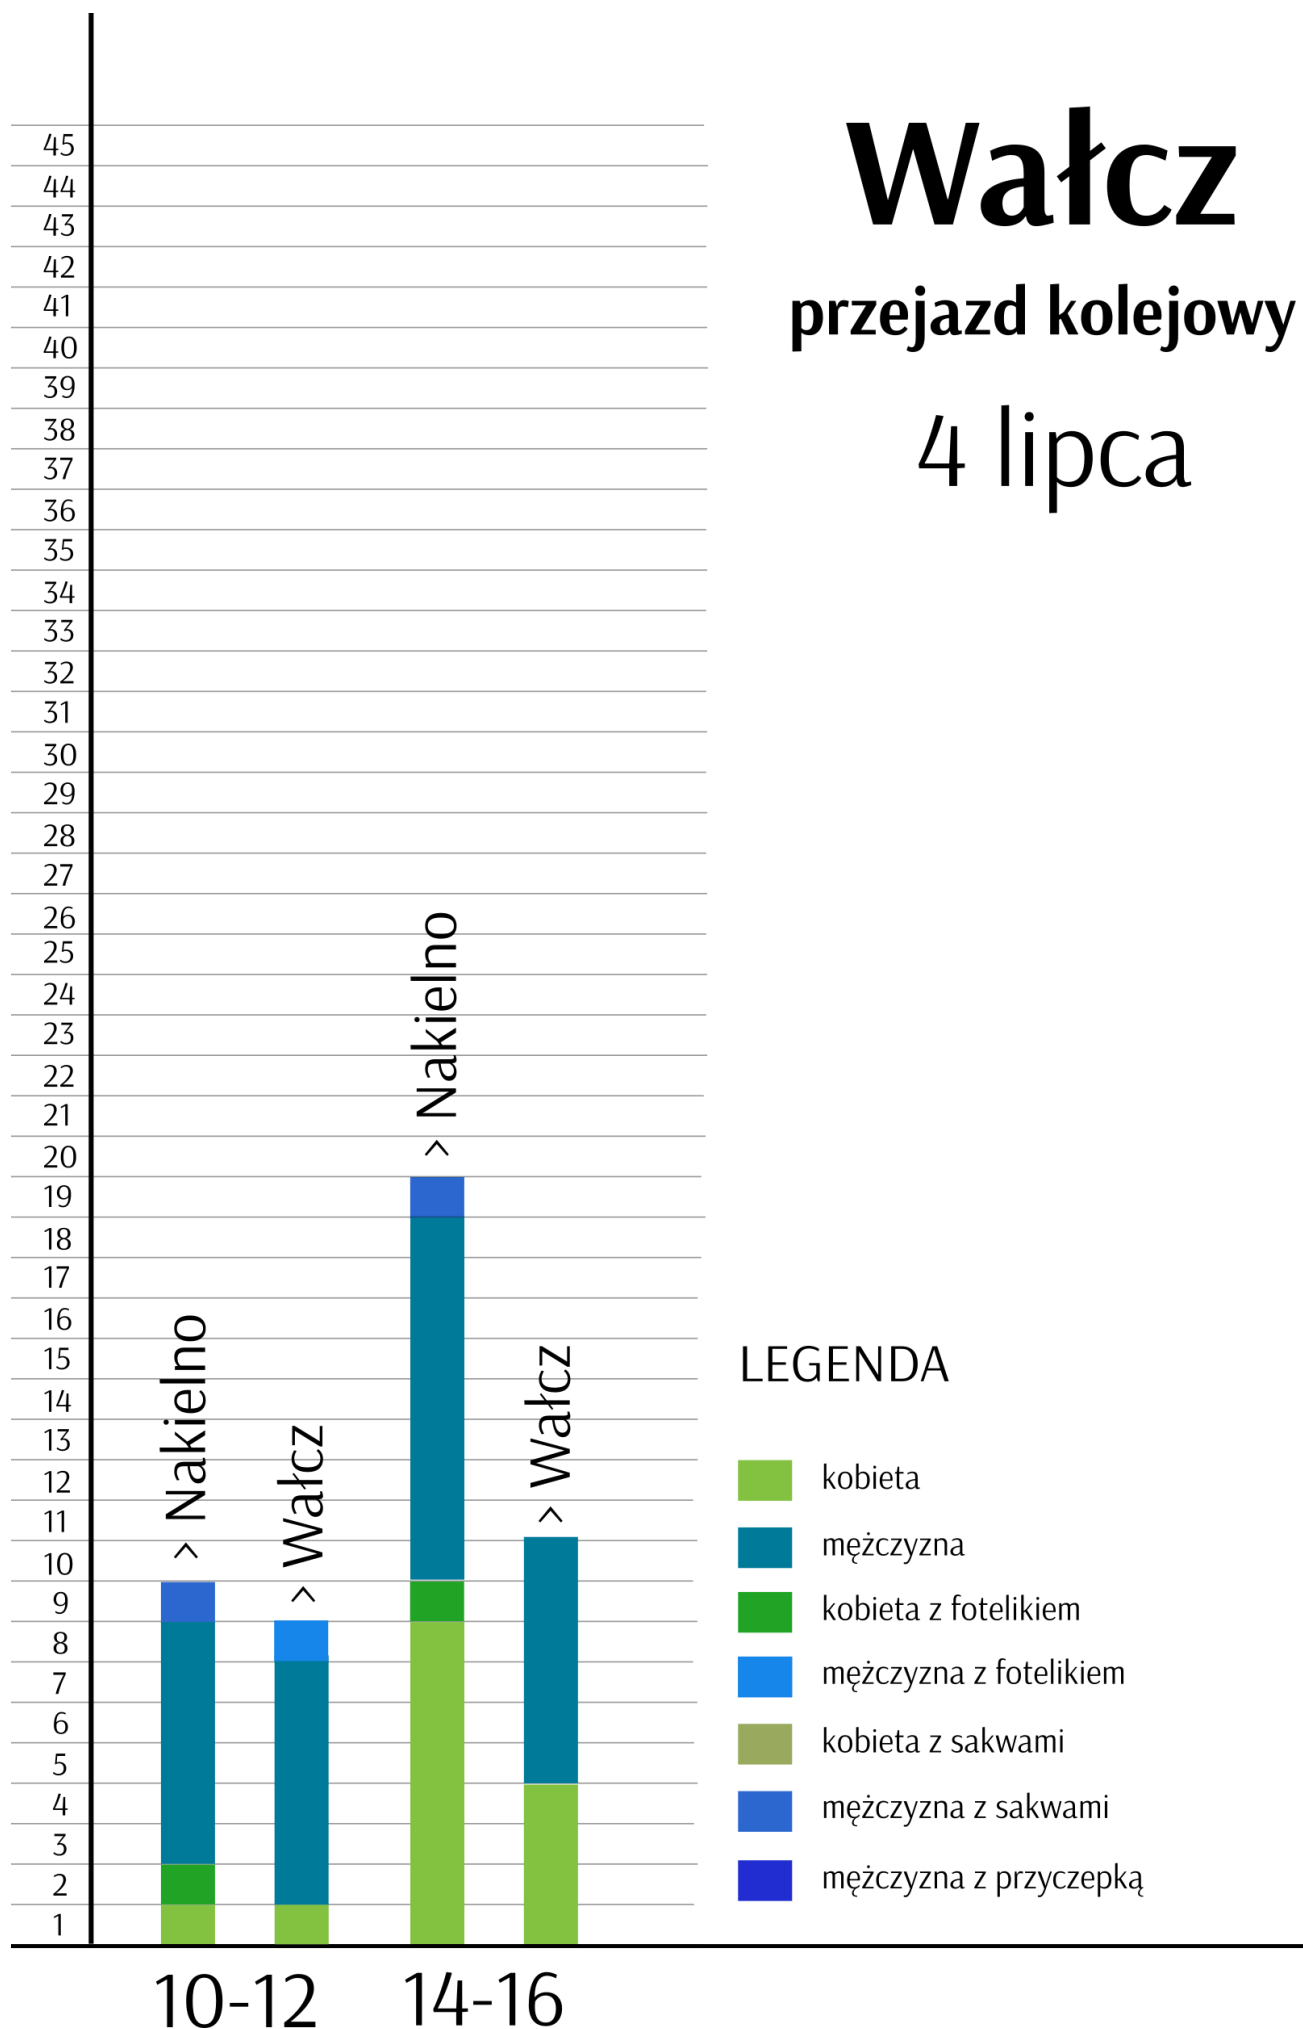

Charzyno

4 lipca

Cichorzecze

4 lipca

LEGENDA

- kobieta
- mężczyzna
- kobieta z fotelikiem
- mężczyzna z fotelikiem
- kobieta z sakwami
- mężczyzna z sakwami
- mężczyzna z przyczepką

10-12

14-16

Dźwirzyno most 4 lipca

LEGENDA

- kobieta
- mężczyzna
- kobieta z fotelikiem
- mężczyzna z fotelikiem
- kobieta z sakwami
- mężczyzna z sakwami
- kobieta z przyczepką
- mężczyzna z przyczepką

Toporzyk

4 lipca

Wałcz

przejazd kolejowy

4 lipca

Wałcz

leśniczówka

4 lipca