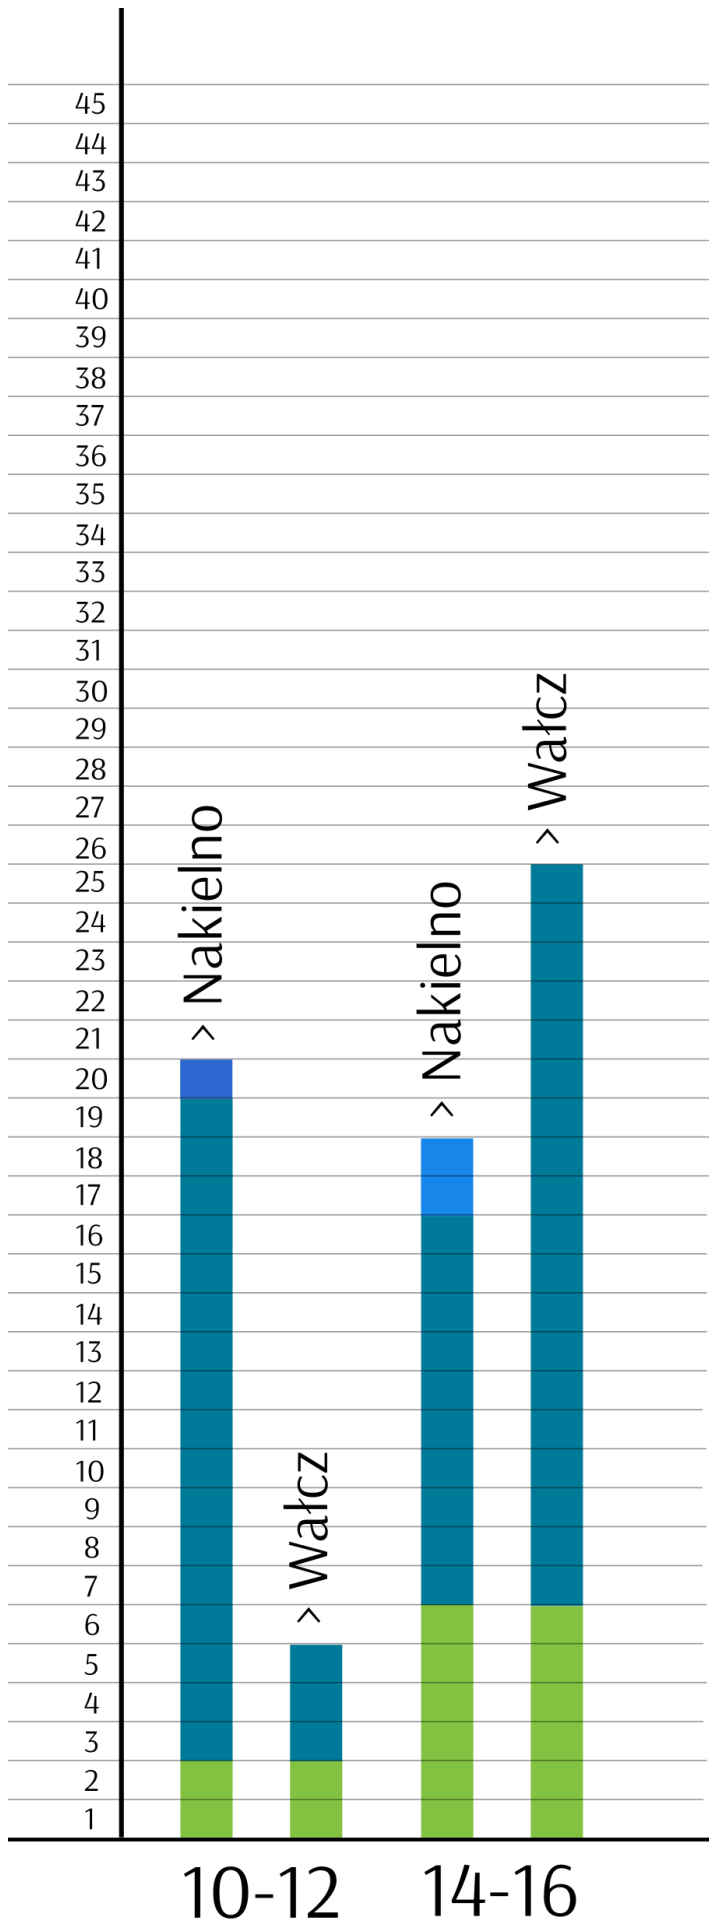

Charzyno

9 maja

Cichorzecze

9 maja

Dźwirzyno

most

9 maja

Toporzyk

9 maja

Wałcz

leśniczówka

9 maja

LEGENDA

- kobieta
- mężczyzna
- kobieta z fotelikiem
- mężczyzna z fotelikiem
- kobieta z sakwami
- mężczyzna z sakwami
- mężczyzna z przyczepką

Wałcz

przejazd kolejowy