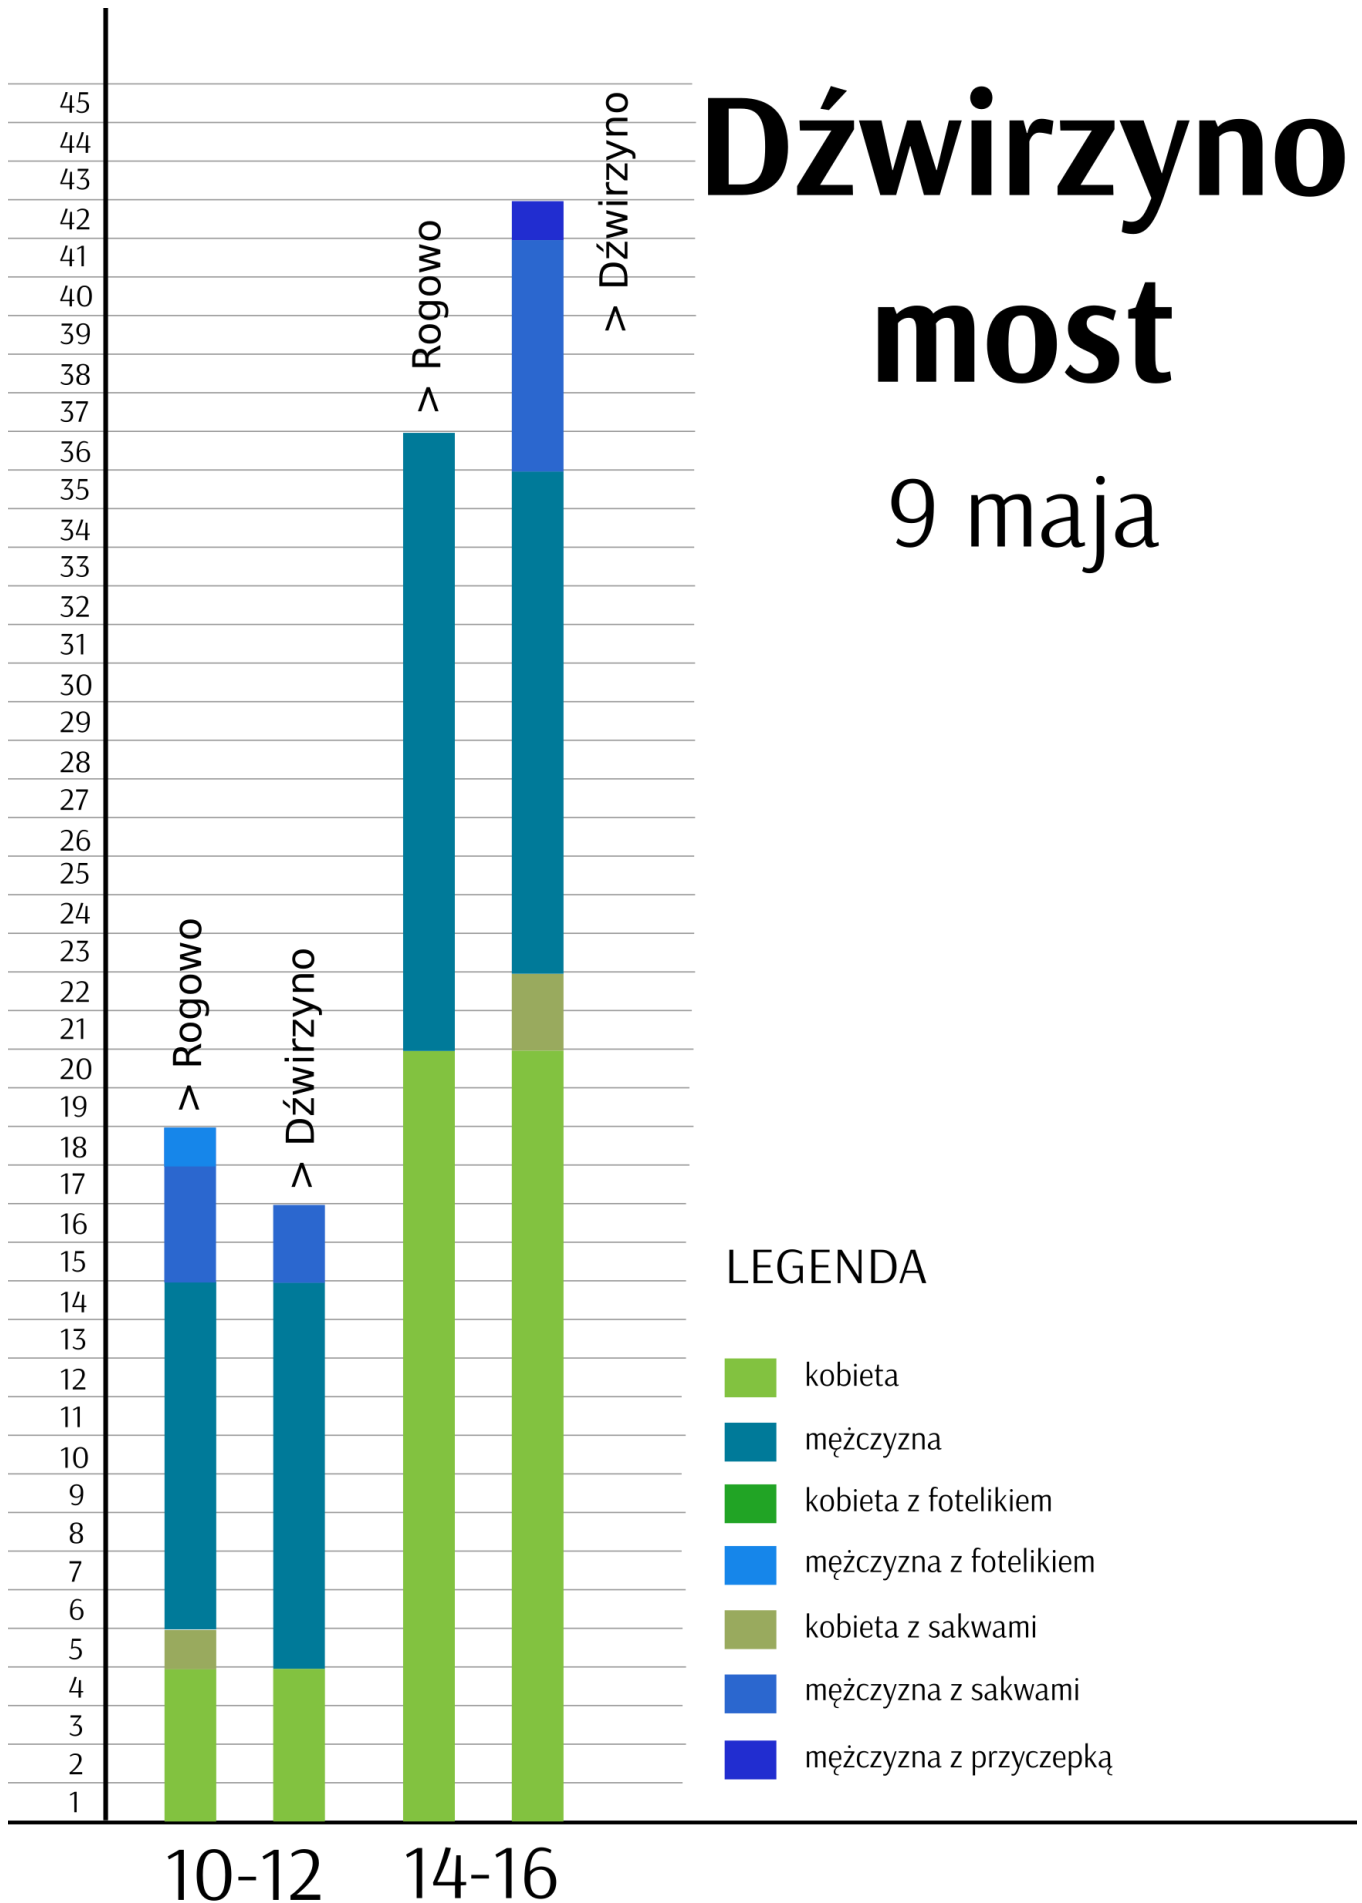

Charzyno

9 maja

Cichorzecze

9 maja

Dźwirzyno

most

9 maja

Toporzyk

9 maja

Wałcz

leśniczówka

9 maja

LEGENDA

- kobieta
- mężczyzna
- kobieta z fotelikiem
- mężczyzna z fotelikiem
- kobieta z sakwami
- mężczyzna z sakwami
- mężczyzna z przyczepką

Wałcz

przejazd kolejowy