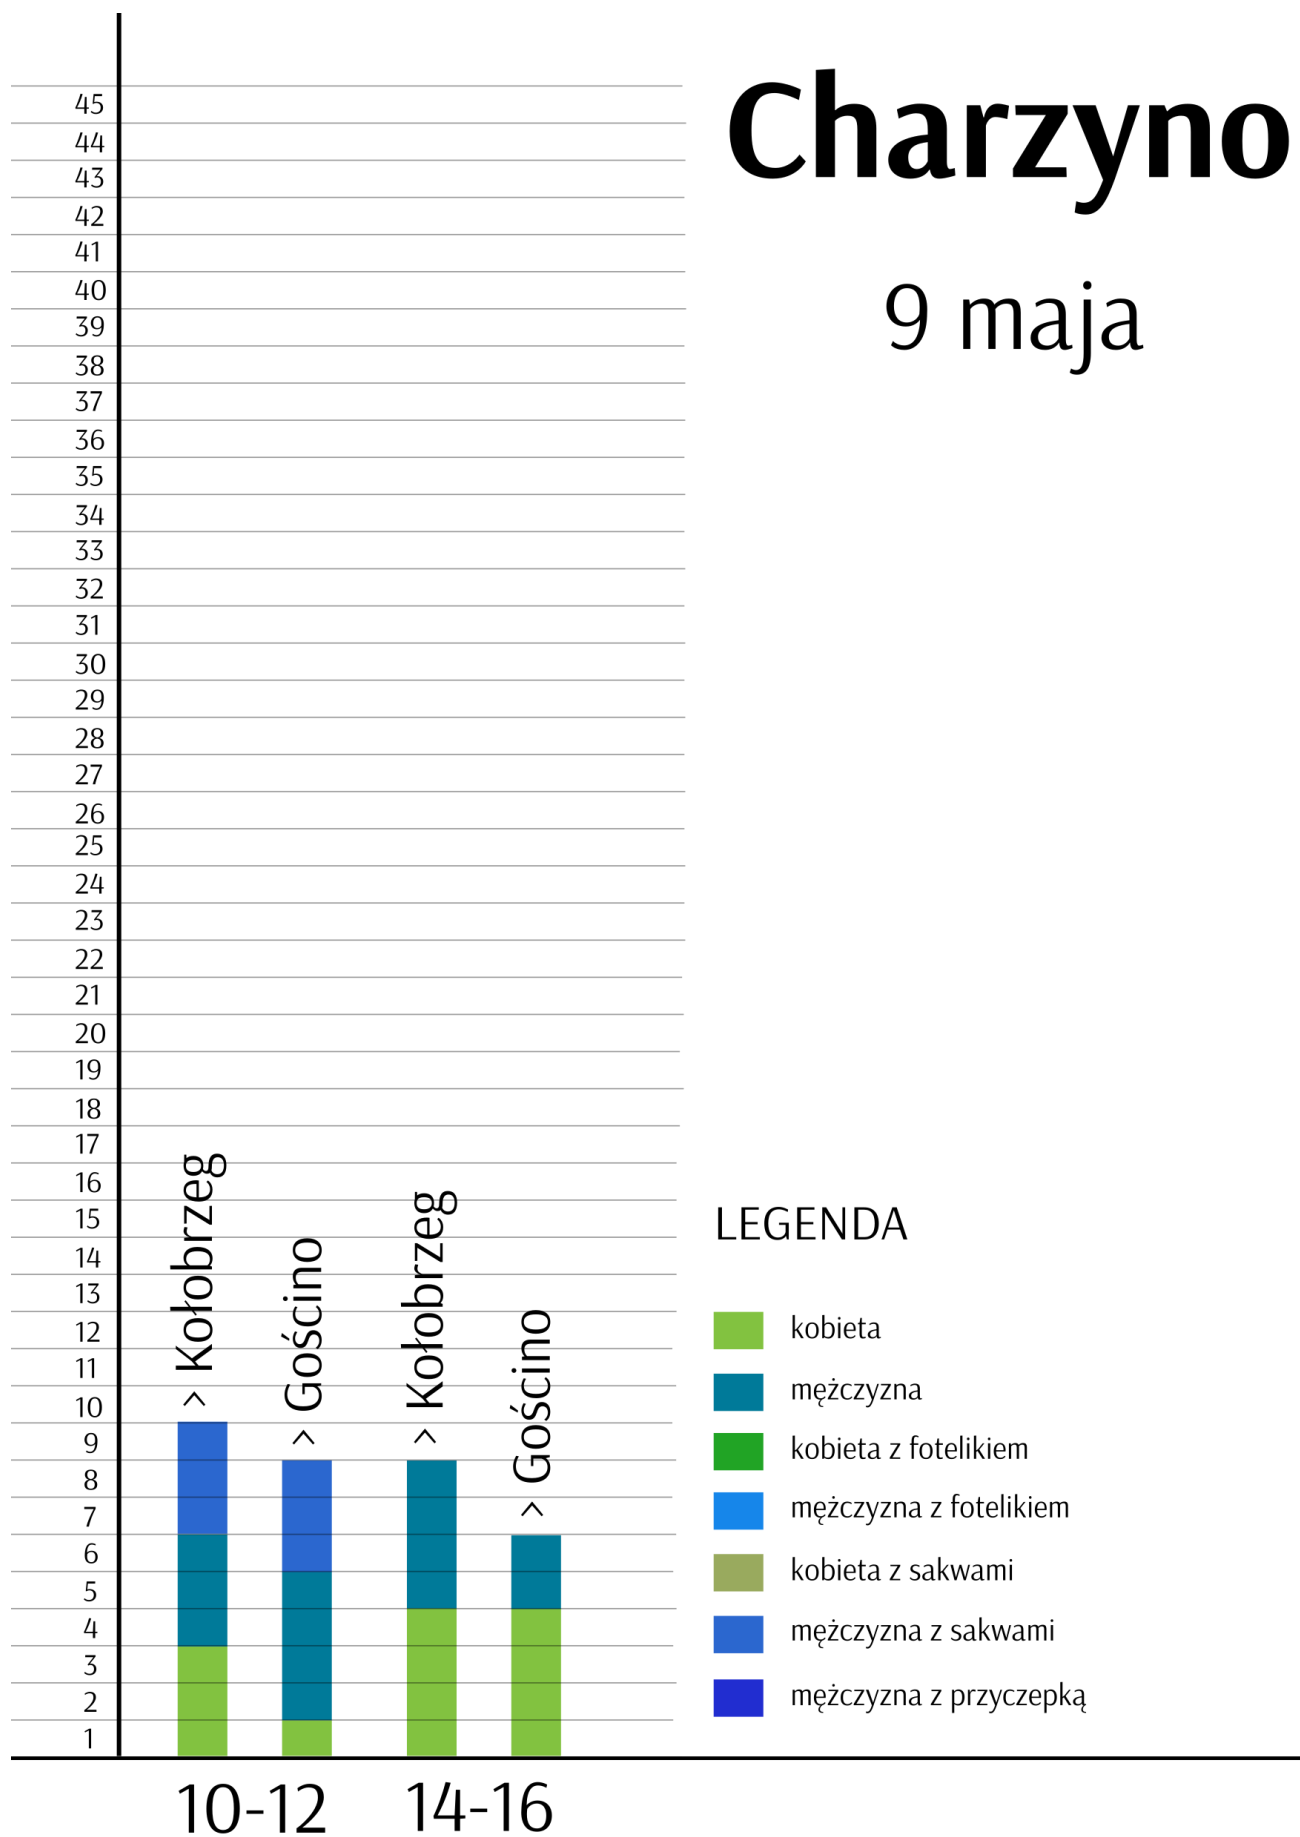

Charzyno

9 maja

Cichorzecze

9 maja

Dźwirzyno

most

9 maja

Toporzyk

9 maja

Wałcz

leśniczówka

9 maja

LEGENDA

- kobieta
- mężczyzna
- kobieta z fotelikiem
- mężczyzna z fotelikiem
- kobieta z sakwami
- mężczyzna z sakwami
- mężczyzna z przyczepką

Wałcz

przejazd kolejowy