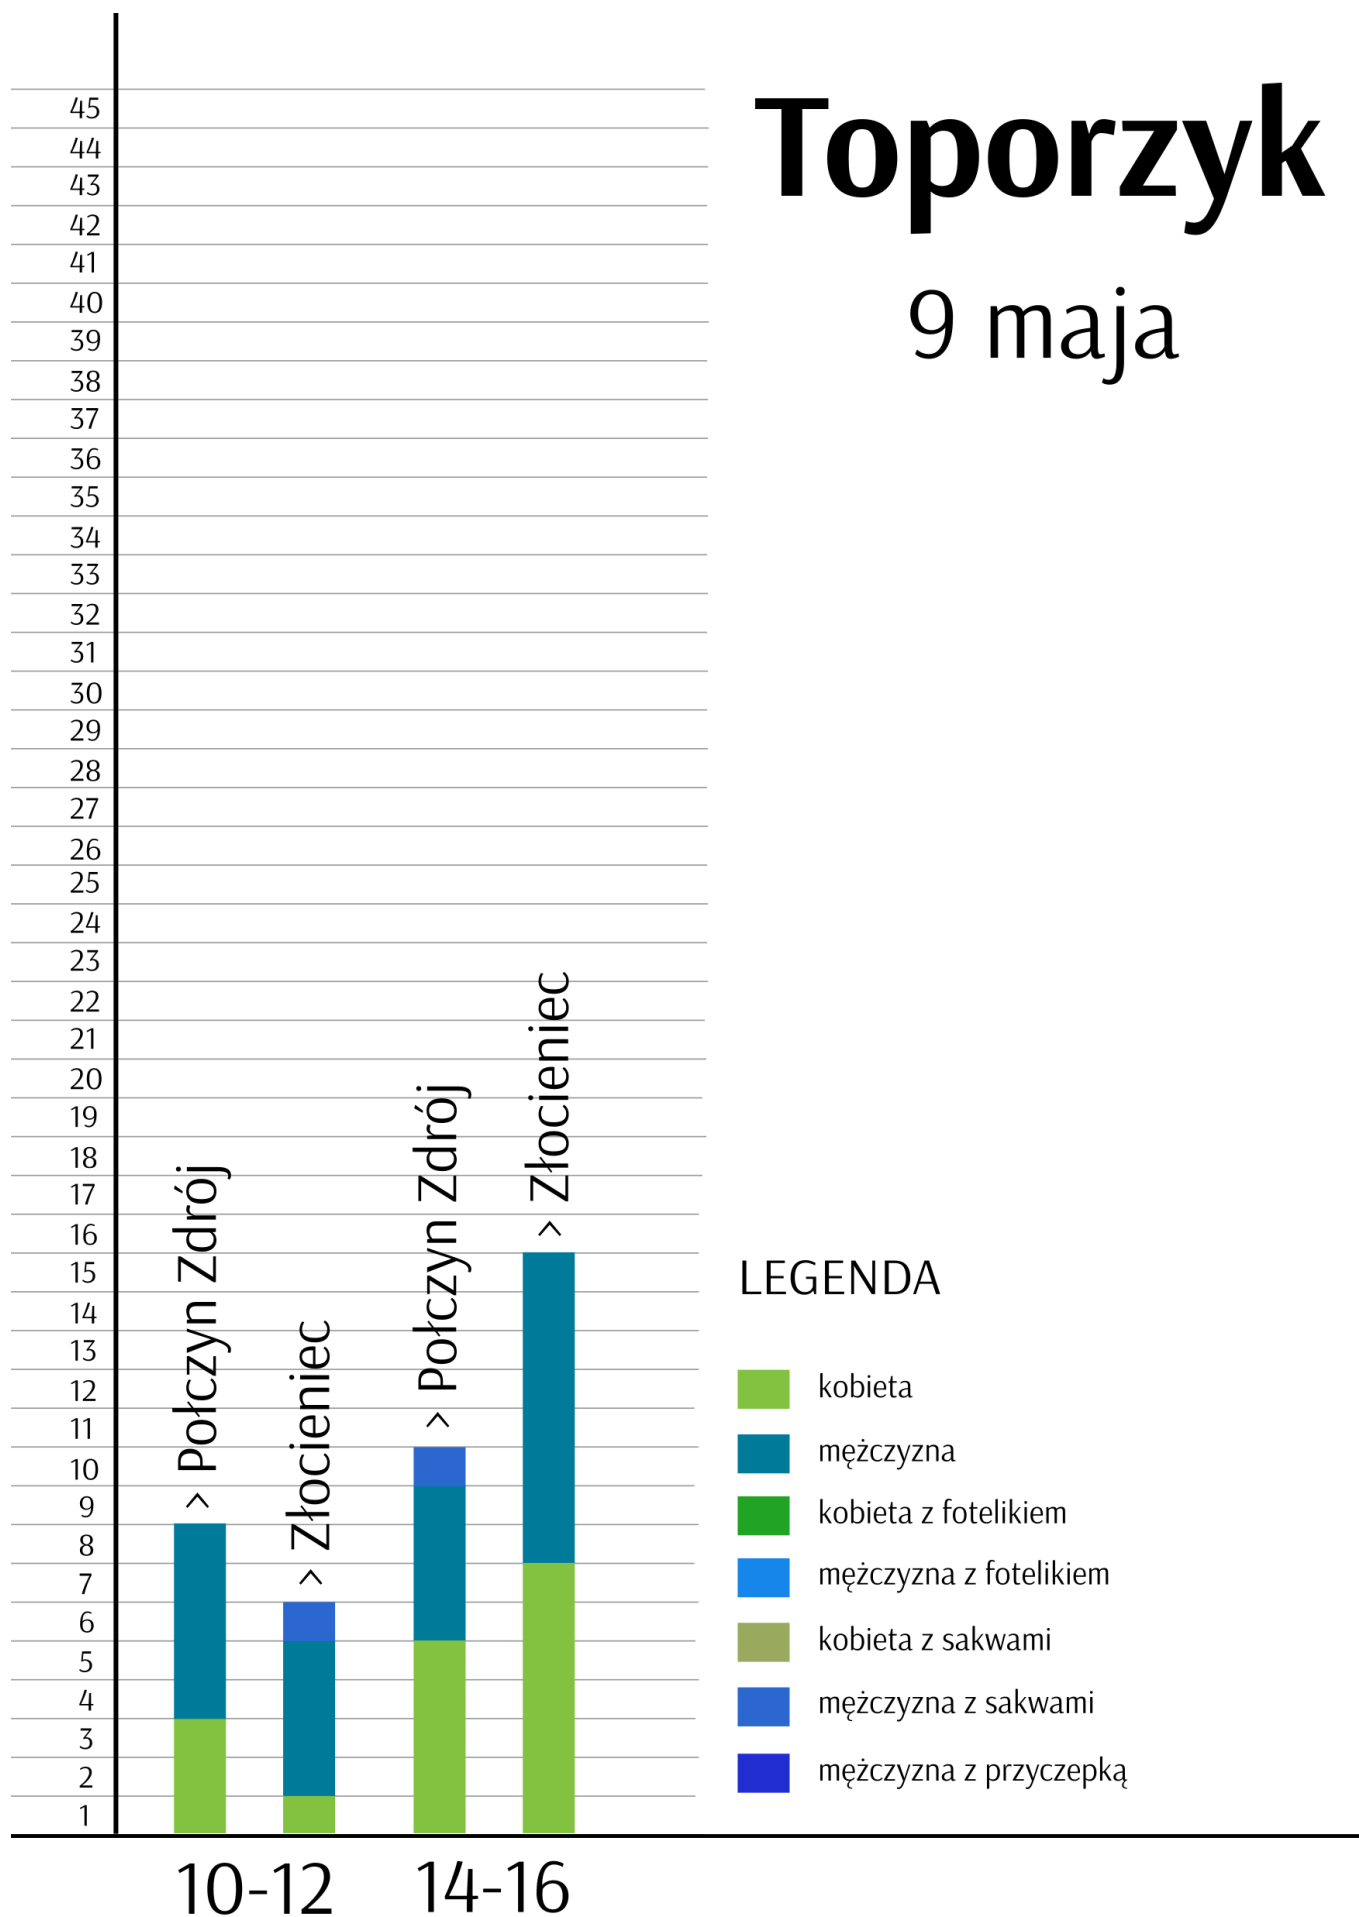

Charzyno

9 maja

Cichorzecze

9 maja

Dźwirzyno

most

9 maja

Toporzyk

9 maja

Wałcz

leśniczówka

9 maja

LEGENDA

- kobieta
- mężczyzna
- kobieta z fotelikiem
- mężczyzna z fotelikiem
- kobieta z sakwami
- mężczyzna z sakwami
- mężczyzna z przyczepką

Wałcz

przejazd kolejowy